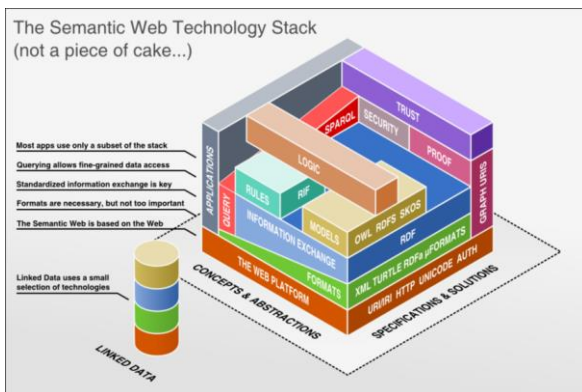

AFSTUDEEROPDRACHT

DATA SCIENCE

Als student ICT ken je de wereld van hardware, software en data. Lijkt het jou uitdagend om die wereld te combineren met de wereld van gebouwen en bruggen? Als ingenieursbureau zijn wij continu bezig met het analyseren en creëren van data. Samen met de rest van de sector werken wij aan standaarden en data modellen om deze data efficiënter te kunnen beheren en uitwisselen.

JE WERKZAAMHEDEN

Als toekomstig Specialist Data Science vertaal je de wereld van de bouw naar data in een database. Naast de bestandsformaten die daar al voor bestaan, ontwikkelen wij een omgeving op basis van Semantic Web Technologies (bekijk de TED Talk van internetgoeroe Tim Berners Lee hier). Je wordt ingezet voor het bedenken van datastructuren en het testen en uitrollen daarvan. Daarbij maak je gebruik van de volgende technieken:

- SQL
- UML;
- The Semantic Web Technology Stack (als je hier niet mee bekend bent is dat geen probleem)
- Diverse programmeertalen voor POC's (Python, PHP, JS, C#, etc.)

JE COLLEGA'S

Bij Ingenieursbureau Verhoeven en Leenders werk je in een jong en dynamisch team van ongeveer 25 technici. De sfeer is informeel en open, waardoor een prettige werkomgeving ontstaat. Je collega's hebben voornamelijk een achtergrond in de Bouwkunde of Civiele Techniek, maar we beschikken ook over mensen met actuele en diepgaande kennis over het opslaan van geometrische data, bestandsformaten, datamodellen en databases.